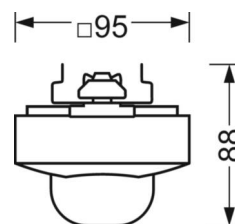

электротехника

Балласт	easy23
сетевое напряжение	230V/50Hz

Механика

цвет корпуса	черный RAL 9005
размеры (LxWxH/DxH)	765mm x 95mm x 88mm
вес (нетто)	0.9kg
Вид монтажа	сборка трековых систем, световая структура

размеры

L	765 mm	Длина
W	95 mm	Ширина
H	88 mm	Высота

DEEP-LINK

<https://www.regiolux.de/ru/article/19152700234>

LC SYSTEM

параметры

Regiolux Классификация	netlife easy
Управляющий сигнал	DALI2-broadcast
Номерной балласт (макс)	30
коммуникация	проводное подключение
Сенсорная техника	PIR - passive infrared
Монтажная высота (мере/макс)	4m в 14m
Пульт дистанционного управления	84501101203
Пульт дистанционного управления опционально	84501101200 +App
Название приложения	Steinel smart remote
Расширение системы	easy24